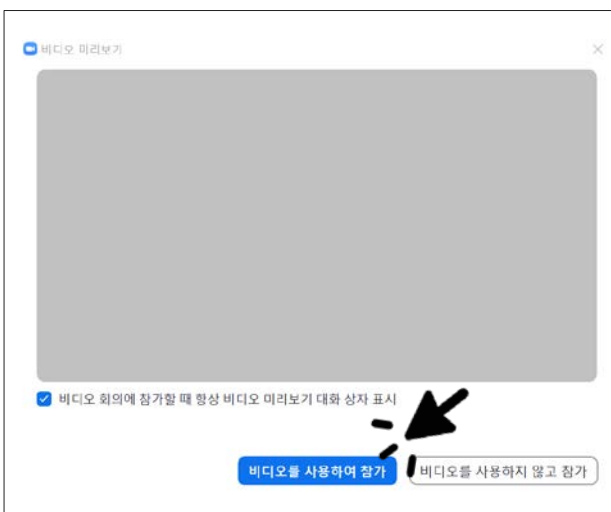

서울상상나라

ZOOM 사용 가이드

목차

ZOOM 설치·접속하기

PC·노트북 버전

모바일 버전

ZOOM 주요 기능

수업 전 확인해 주세요

수업 시 지켜야 할 약속입니다

ZOOM 설치·접속하기

PC·노트북 버전

1 사이트 (<https://zoom.us/download>) 링크 접속 후 ZOOM 다운로드 받기

2 설치 완료 후 안내 문자로 받은 회의 ID 입력 및 **어린이 참가자 이름**으로 참가하기

• ZOOM 회의실 URL 주소 안내 문자는 수업 10분 전 발송 예정입니다.

3 '비디오를 사용하여 참가' (Join with Video) 클릭하기

4 입장 시 호스트의 영상화면이 메인으로 제시됩니다.

• 접속 시 소리는 음소거, 비디오는 켜기

• 노트북의 내장된 카메라 및 마이크 사용 가능합니다.
데스크탑은 반드시 별도의 카메라, 스피커, 마이크가 필요합니다.

• 메인 화면에 배경음악이 나올 예정이오니 소리가 들리는지 확인해 주세요.

ZOOM 설치·접속하기

모바일 버전

※ 본 프로그램은 PC·노트북에서 최적화된 실시간 온라인 교육입니다.
모바일로 접속 시 운영체제의 불안정으로 이용에 제한이 있을 수 있습니다.