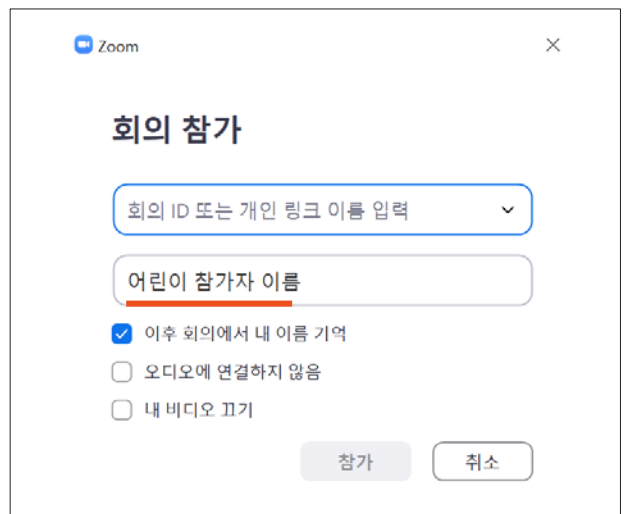

서울상상나라

ZOOM 사용 가이드

목차

ZOOM 설치·접속하기

PC·노트북 버전

모바일 버전

ZOOM 주요 기능

수업 전 확인해 주세요

수업 시 지켜야 할 약속입니다

ZOOM 설치·접속하기

PC·노트북 버전

1 사이트 (<https://zoom.us/download>) 링크 접속 후 ZOOM 다운로드 받기

2 설치 완료 후 안내 문자로 받은 회의 ID 입력 및 **어린이 참가자 이름**으로 참가하기

• ZOOM 회의실 URL 주소 안내 문자는 수업 10분 전 발송 예정입니다.

3 '비디오를 사용하여 참가' (Join with Video) 클릭하기

4 입장 시 호스트의 영상화면이 메인으로 제시됩니다.

• 접속 시 소리는 음소거, 비디오는 켜기

• 노트북의 내장된 카메라 및 마이크 사용 가능합니다.
데스크탑은 반드시 별도의 카메라, 스피커, 마이크가 필요합니다.

• 메인 화면에 배경음악이 나올 예정이오니 소리가 들리는지 확인해 주세요.

ZOOM 설치·접속하기

모바일 버전

※ 본 프로그램은 PC·노트북에서 최적화된 실시간 온라인 교육입니다.
모바일로 접속 시 운영체제의 불안정으로 이용에 제한이 있을 수 있습니다.

1 지원 '한국어'로 변경 후 ZOOM 앱 다운로드

• 안드로이드 경우, 'Google Play'에서 다운로드 해주세요.

2 문자 초대 링크 클릭

• ZOOM 회의실 URL 주소 안내 문자는 수업 10분 전 발송 예정입니다.

3 어린이 참가자 이름으로 작성하여 참가

4 입장 수락 대기

5 마이크, 비디오, 카메라 접근 허용 및 사용 참가

6 참가 완료