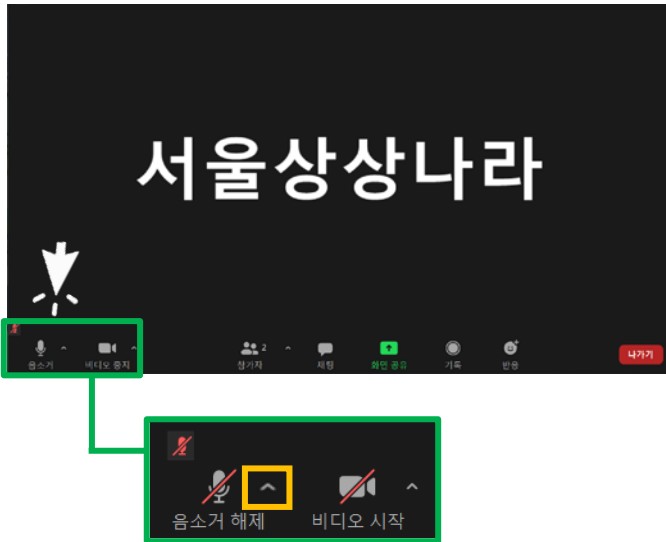

4 입장 시 호스트의 영상화면이 메인으로 제시됩니다.

• 접속 시 소리는 음소거, 비디오는 켜기

• 노트북의 내장된 카메라 및 마이크 사용 가능합니다.
데스크탑은 반드시 별도의 카메라, 스피커, 마이크가 필요합니다.

• 메인 화면에 배경음악이 나올 예정이오니 소리가 들리는지 확인해 주세요.

ZOOM 설치·접속하기

모바일 버전

※ 본 프로그램은 PC·노트북에서 최적화된 실시간 온라인 교육입니다.
모바일로 접속 시 운영체제의 불안정으로 이용에 제한이 있을 수 있습니다.

1 지원 '한국어'로 변경 후 ZOOM 앱 다운로드

• 안드로이드 경우, 'Google Play'에서 다운로드 해주세요.

2 문자 초대 링크 클릭

• ZOOM 회의실 URL 주소 안내 문자는 수업 10분 전 발송 예정입니다.

3 어린이 참가자 이름으로 작성하여 참가

4 입장 수락 대기

5 마이크, 비디오, 카메라 접근 허용 및 사용 참가

6 참가 완료

ZOOM 주요 기능

음소거, 비디오 켜기/끄기

- 화면 좌측 하단의 음소거, 비디오 아이콘 클릭하여 변경
- 소리가 안 들릴 시, 음소거 옆에 있는 클릭 후 스피커 & 마이크 테스트하기
- 카메라가 안될 시, 컴퓨터 시작 클릭, 설정에서 앱에서 카메라에 액세스하도록 허용하기

이름 바꾸기

- '참가자'를 클릭하면 위 리스트가 화면 옆에 제시됩니다.
- 이름에 옆에 '더 보기' 클릭 시 이름 바꾸기 가능