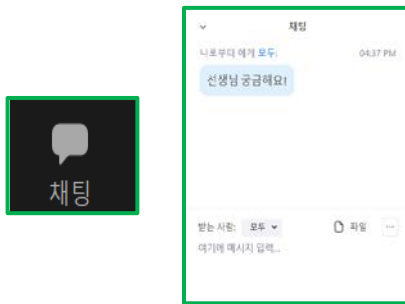

화면 설정

<갤러리 보기 화면 전환 시>

- 버튼을 눌러 '발표자 보기' / '갤러리 보기' 화면 전환 가능

수업 전 확인해 주세요.

기기 및 프로그램 확인

PC·노트북 또는
스마트폰(마이크 내장된 이어폰)

프로그램 및
앱 설치

안정적인 인터넷 연결

지속적인 배터리 공급

교구재 배송 및 구성품 확인

수업 전 교구재 배송 완료 및
구성품 누락, 파손 등의
문제 확인하기

수업할 수 있는 장소

TV가 틀어진 거실,
가족들이 쉬고 있는 방 등이 아닌
수업에 집중할 수 있는 장소 찾기

부모님과 함께 하는 수업

보호자 1인, 자녀 1인이
함께 수업에 참여하기

- 교육은 'ZOOM'을 통해 실시간 온라인으로 진행됩니다.
- 주소지를 잘못 기재하여 교구재 발송이 실패하였을 경우, 책임소재는 참여자 본인에게 있으며 재발송되지 않으니 신청 기간 내 주소지 수정 및 확인바랍니다.
* 주소지 확인 및 수정방법 : 서울상상나라 홈페이지 ▶ 마이페이지 ▶ 회원 정보 관리 ▶ 수정 ▶ 입력완료
- 교구재 수령을 위해 신청 기간 내에만 신청 및 취소가 가능하며 그 이후에는 불가합니다.
- ZOOM 회의실 URL 주소 안내 문자는 수업 10분 전 발송 예정입니다.
정확한 문자 수신을 위해 예약 시 입력한 번호를 확인해주세요.

수업 시 지켜야 할 약속입니다.

10분 전 수업 시간 10분 전 대기

수업 시간 직전에
접속하는 것이 아니라 10분 전 접속하기

10분 전 접속 시 음소거 / 비디오 켜기

서울상상나라 수업 회의실에
접속한 후 음소거 버튼과 비디오 켜기

수업 중 질문이 있으면 채팅하기

궁금한 것이나 안되는 것이 있으면
채팅으로 질문하기

수업 중 서울상상나라 저작권 보호 협조