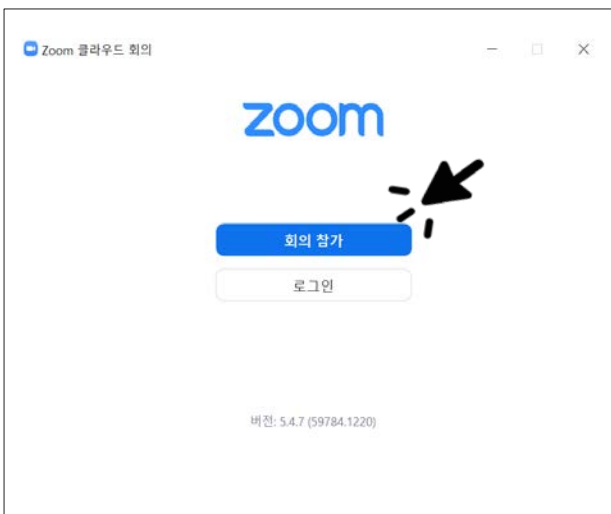

서울상상나라

ZOOM 사용 가이드

목차

ZOOM 설치·접속하기

PC·노트북 버전

모바일 버전

ZOOM 주요 기능

수업 전 확인해 주세요

수업 시 지켜야 할 약속입니다

ZOOM 설치·접속하기

PC·노트북 버전

1 사이트 (<https://zoom.us/download>) 링크 접속 후 ZOOM 다운로드 받기

2 설치 완료 후 안내 문자로 받은 회의 ID 입력 및 **어린이 참가자 이름**으로 참가하기

• ZOOM 회의실 URL 주소 안내 문자는 수업 10분 전 발송 예정입니다.

3 '비디오를 사용하여 참가' (Join with Video) 클릭하기

4 입장 시 호스트의 영상화면이 메인으로 제시됩니다.

• 접속 시 소리는 음소거, 비디오는 켜기

• 노트북의 내장된 카메라 및 마이크 사용 가능합니다.
데스크탑은 반드시 별도의 카메라, 스피커, 마이크가 필요합니다.

• 메인 화면에 배경음악이 나올 예정이오니 소리가 들리는지 확인해 주세요.

ZOOM 설치·접속하기

모바일 버전

※ 본 프로그램은 PC·노트북에서 최적화된 실시간 온라인 교육입니다.
모바일로 접속 시 운영체제의 불안정으로 이용에 제한이 있을 수 있습니다.

1 지원 '한국어'로 변경 후 ZOOM 앱 다운로드

• 안드로이드 경우, 'Google Play'에서 다운로드 해주세요.

2 문자 초대 링크 클릭

• ZOOM 회의실 URL 주소 안내 문자는 수업 10분 전 발송 예정입니다.

3 어린이 참가자 이름으로 작성하여 참가

4 입장 수락 대기

5 마이크, 비디오, 카메라 접근 허용 및 사용 참가

6 참가 완료