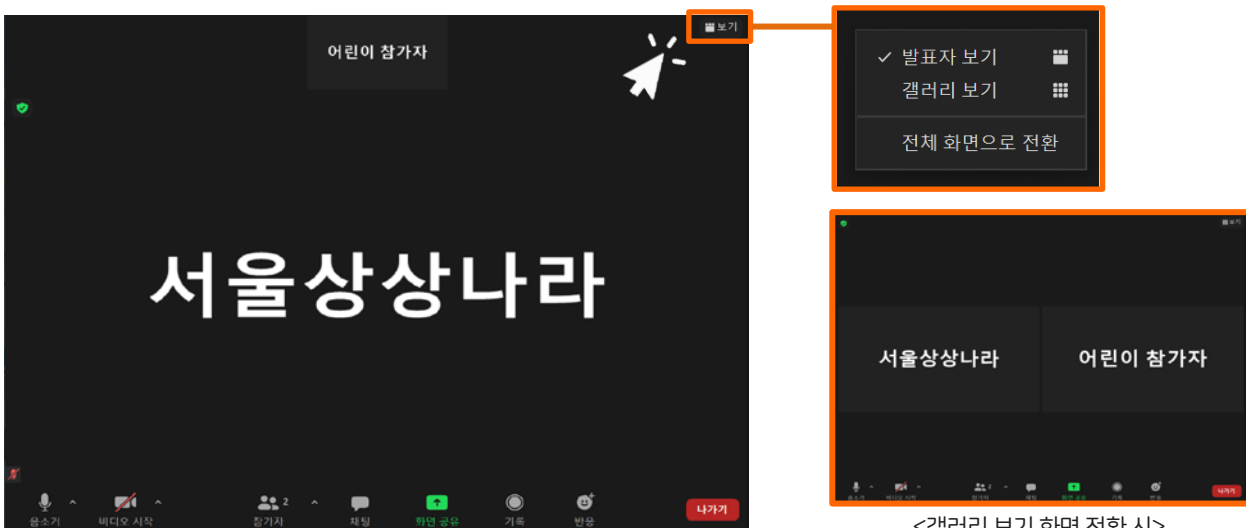

1 지원 '한국어'로 변경 후 ZOOM 앱 다운로드

• 안드로이드 경우, 'Google Play'에서 다운로드 해주세요.

2 문자 초대 링크 클릭

• ZOOM 회의실 URL 주소 안내 문자는 수업 10분 전 발송 예정입니다.

3 어린이 참가자 이름으로 작성하여 참가

4 입장 수락 대기

5 마이크, 비디오, 카메라 접근 허용 및 사용 참가

6 참가 완료

ZOOM 주요 기능

음소거, 비디오 켜기/끄기

- 화면 좌측 하단의 음소거, 비디오 아이콘 클릭하여 변경
- 소리가 안 들릴 시, 음소거 옆에 있는 클릭 후 스피커 & 마이크 테스트하기
- 카메라가 안될 시, 컴퓨터 시작 클릭, 설정에서 앱에서 카메라에 액세스하도록 허용하기

이름 바꾸기

- '참가자'를 클릭하면 위 리스트가 화면 옆에 제시됩니다.
- 이름에 옆에 '더 보기' 클릭 시 이름 바꾸기 가능

화면 설정

<갤러리 보기 화면 전환 시>

- 버튼을 눌러 '발표자 보기' / '갤러리 보기' 화면 전환 가능

수업 전 확인해 주세요.

기기 및 프로그램 확인

PC·노트북 또는
스마트폰(마이크 내장된 이어폰)

프로그램 및
앱 설치

안정적인 인터넷 연결