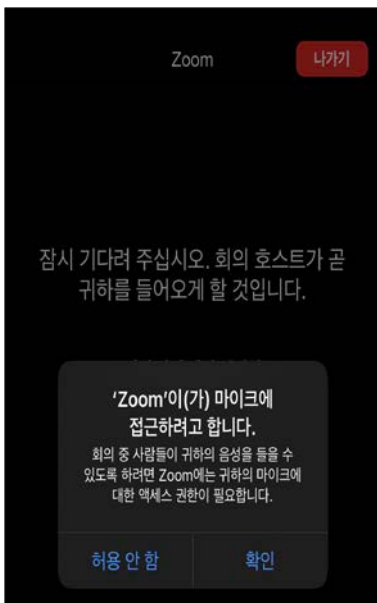

4 입장 시 호스트의 영상화면이 메인으로 제시됩니다.

• 접속 시 소리는 음소거, 비디오는 켜기

• 노트북의 내장된 카메라 및 마이크 사용 가능합니다.
데스크탑은 반드시 별도의 카메라, 스피커, 마이크가 필요합니다.

• 메인 화면에 배경음악이 나올 예정이오니 소리가 들리는지 확인해 주세요.

ZOOM 설치·접속하기

모바일 버전

※ 본 프로그램은 PC·노트북에서 최적화된 실시간 온라인 교육입니다.
모바일로 접속 시 운영체제의 불안정으로 이용에 제한이 있을 수 있습니다.

1 지원 '한국어'로 변경 후 ZOOM 앱 다운로드

• 안드로이드 경우, 'Google Play'에서 다운로드 해주세요.

2 문자 초대 링크 클릭

• ZOOM 회의실 URL 주소 안내 문자는 수업 10분 전 발송 예정입니다.

3 어린이 참가자 이름으로 작성하여 참가

4 입장 수락 대기

5 마이크, 비디오, 카메라 접근 허용 및 사용 참가

6 참가 완료

ZOOM 주요 기능

음소거, 비디오 켜기/끄기

- 화면 좌측 하단의 음소거, 비디오 아이콘 클릭하여 변경
- 소리가 안 들릴 시, 음소거 옆에 있는 클릭 후 스피커 & 마이크 테스트하기
- 카메라가 안될 시, 컴퓨터 시작 클릭, 설정에서 앱에서 카메라에 액세스하도록 허용하기

이름 바꾸기

- '참가자'를 클릭하면 위 리스트가 화면 옆에 제시됩니다.
- 이름에 옆에 '더 보기' 클릭 시 이름 바꾸기 가능